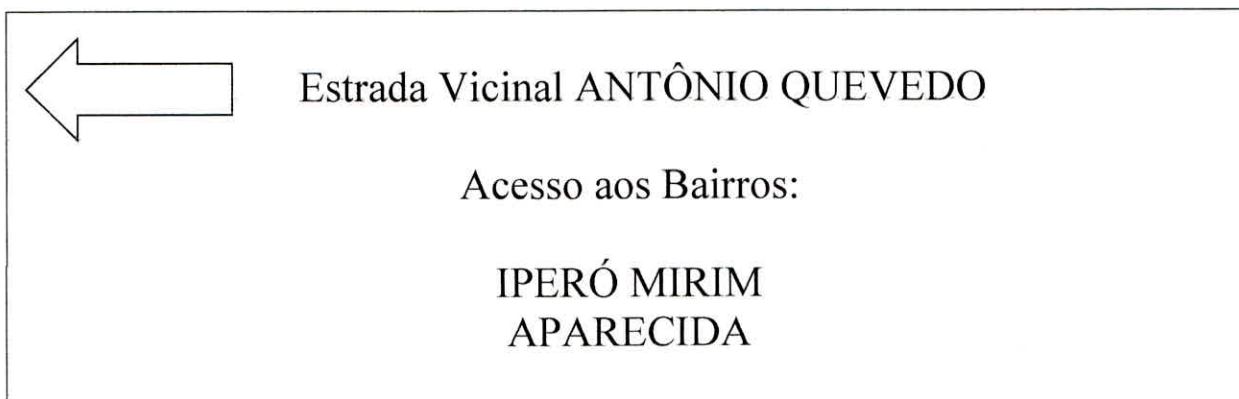

Ref.: Sinalização

Excelentíssimo Senhor,

Sirvo-me do presente, para solicitar a V. Exa., com relação ao assunto em referência e com a MÁXIMA URGÊNCIA, a fim de melhorar as localizações de Bairros e da Estrada Vicinal Antônio Quevedo, localizada na Rodovia João A. Nunes (SP – 268), altura da ponte sobre o rio Iperó Mirim, que separa os Municípios de Araçoiaba da Serra e Capela do Alto/SP, onde estão localizados os Bairros Iperó Mirim e Aparecida, que seja requerido junto à DER, a confecção e instalação de duas placas padrão na referida rodovia, a 100 metros antes e depois da ponte, contendo as informações, conforme modelo abaixo: