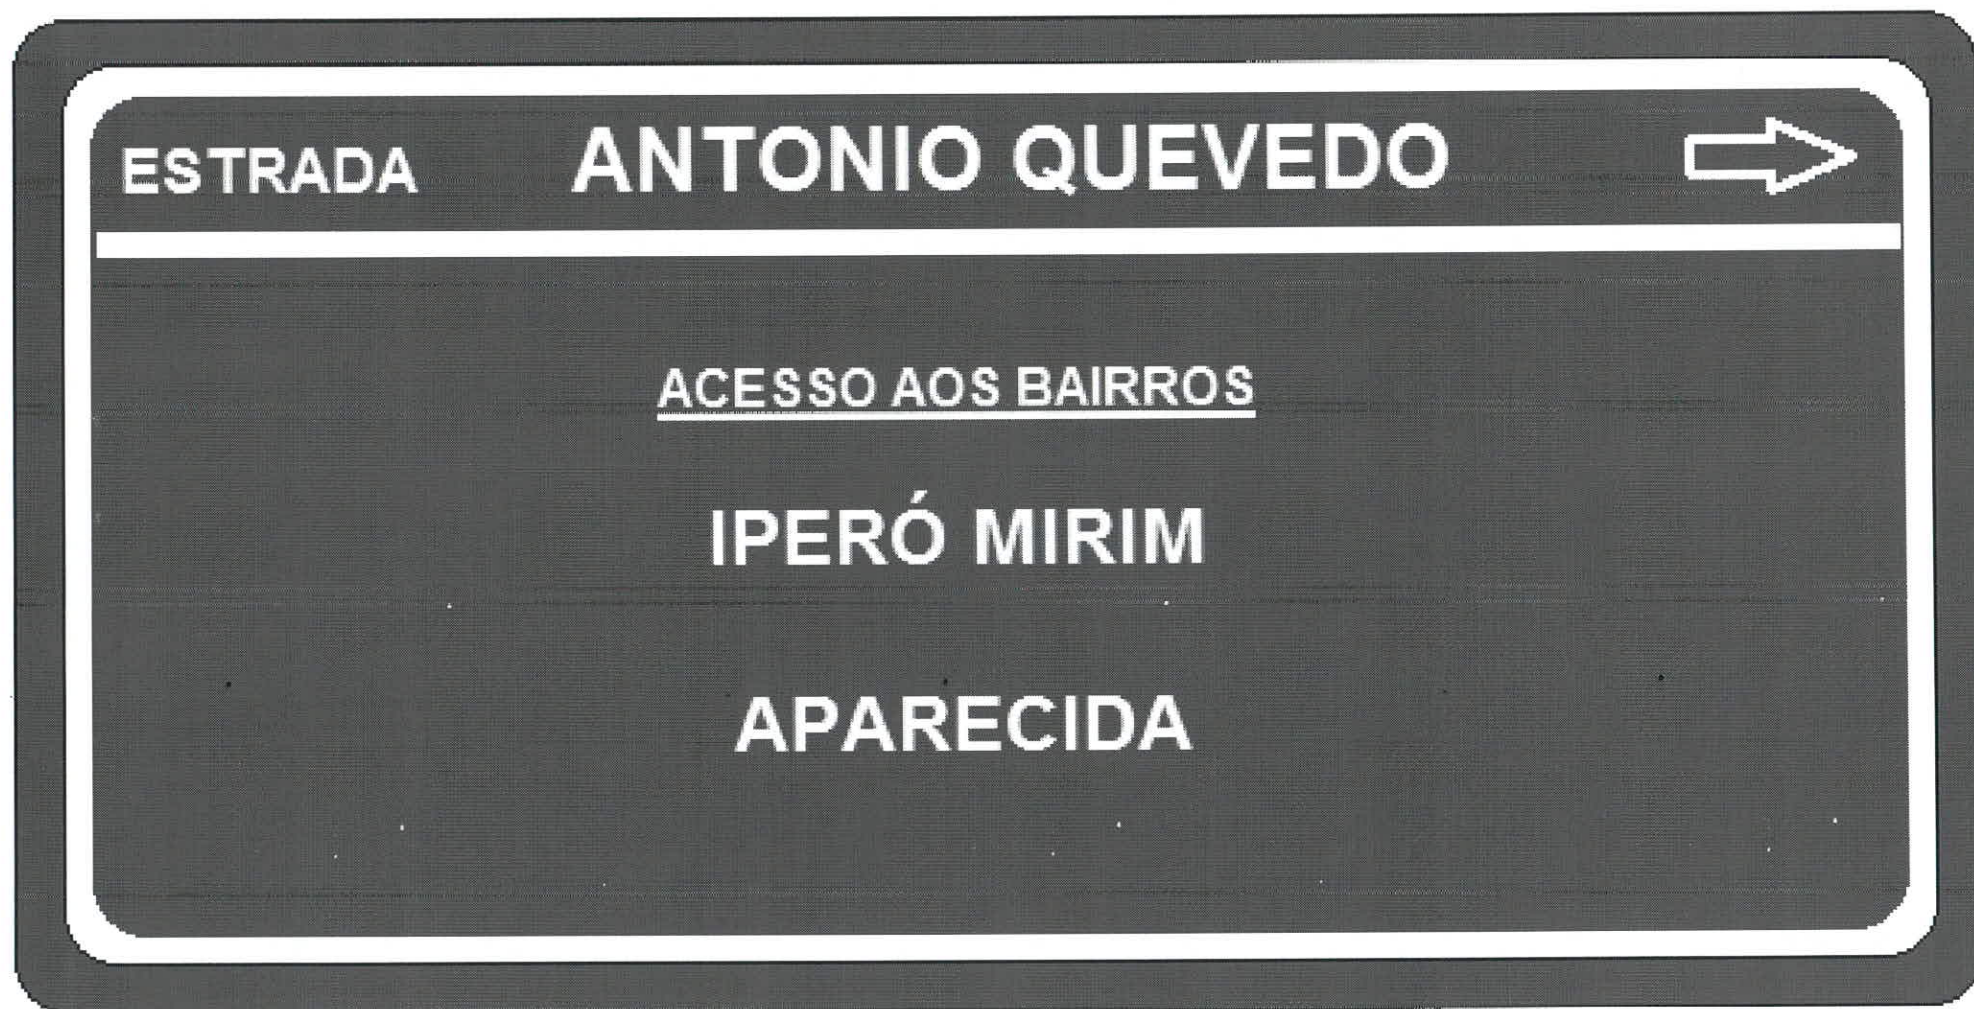

Sugestão de placa indicativa para ser colocada na Rodovia João A. Nunes 100 Mts antes da Ponte que separa os municípios de Capela do Alto e Araçoiaba da Serra.

Obs: Sentido Capela do Alto para Araçoiaba da Serra.

SP. 268