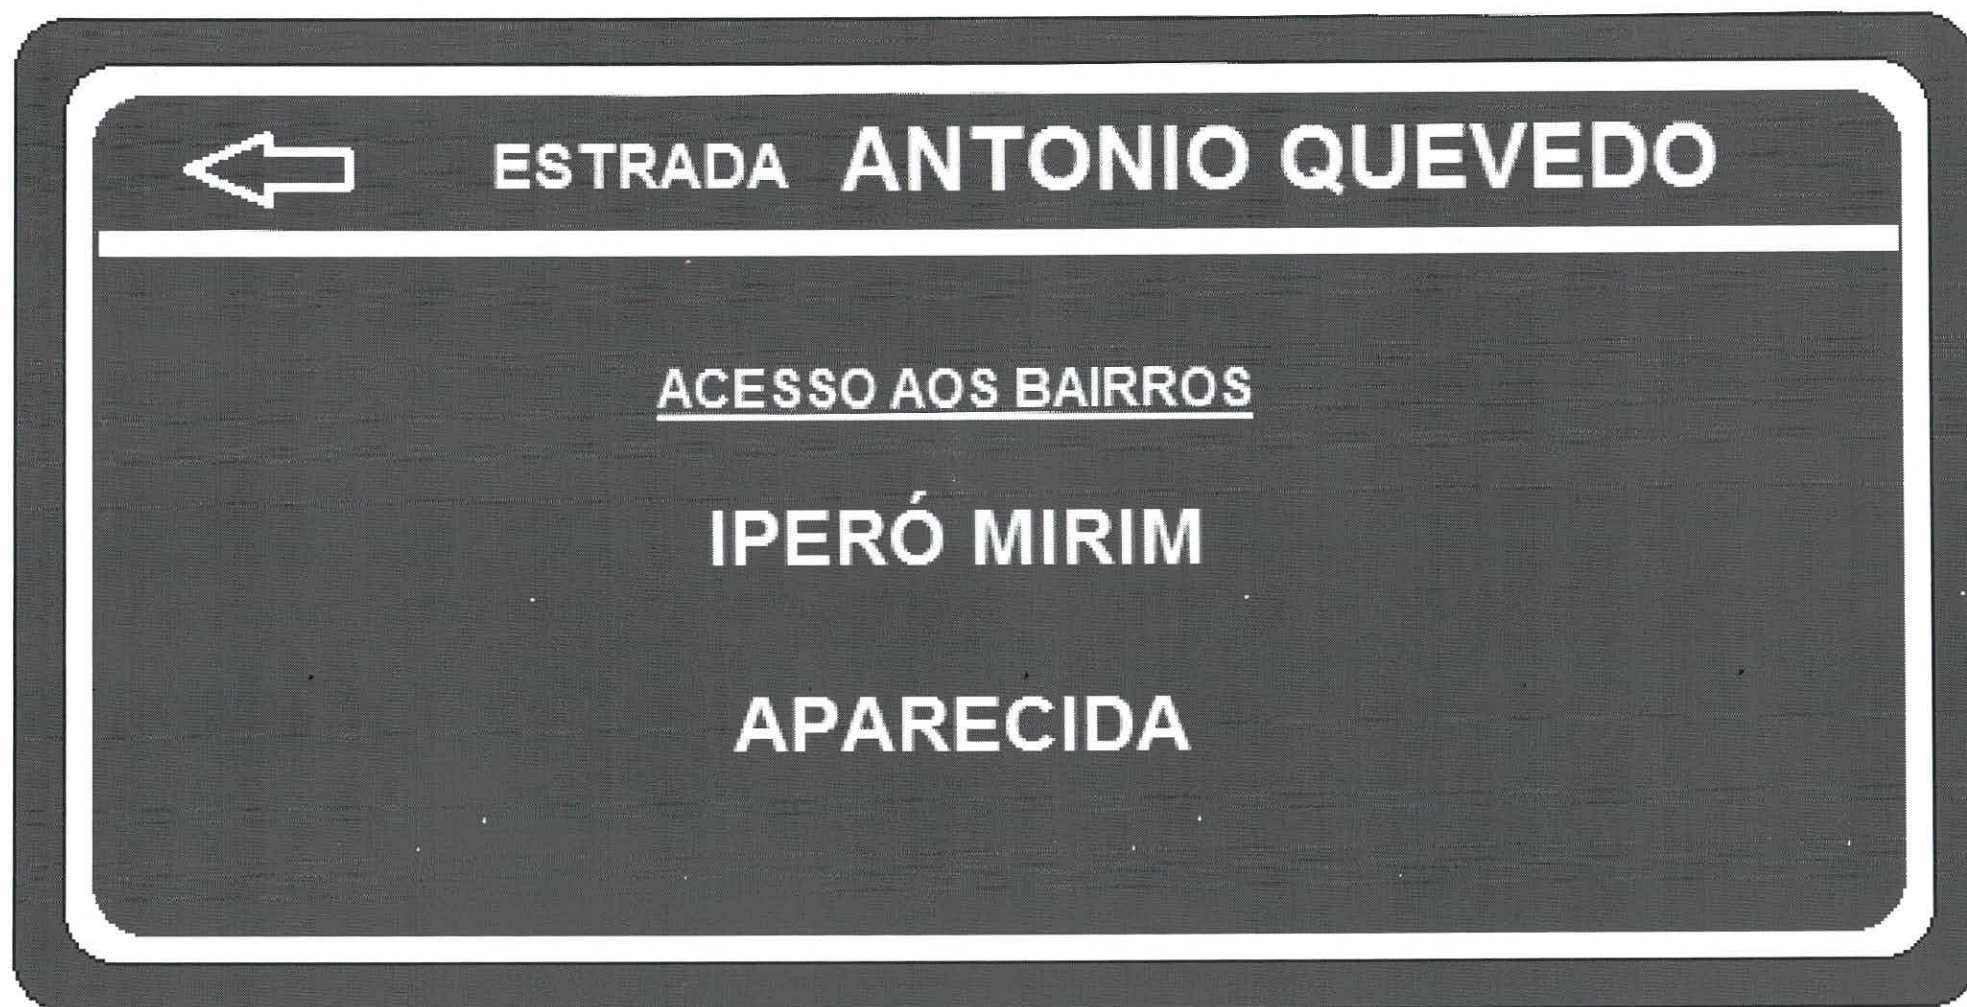

Sugestão de placa indicativa para ser colocada na Rodovia João A. Nunes 100 Mts antes da Ponte que separa os municípios de Araçoiaba da Serra e Capela do Alto

Obs: Araçoiaba da Serra sentido Capela do Alto