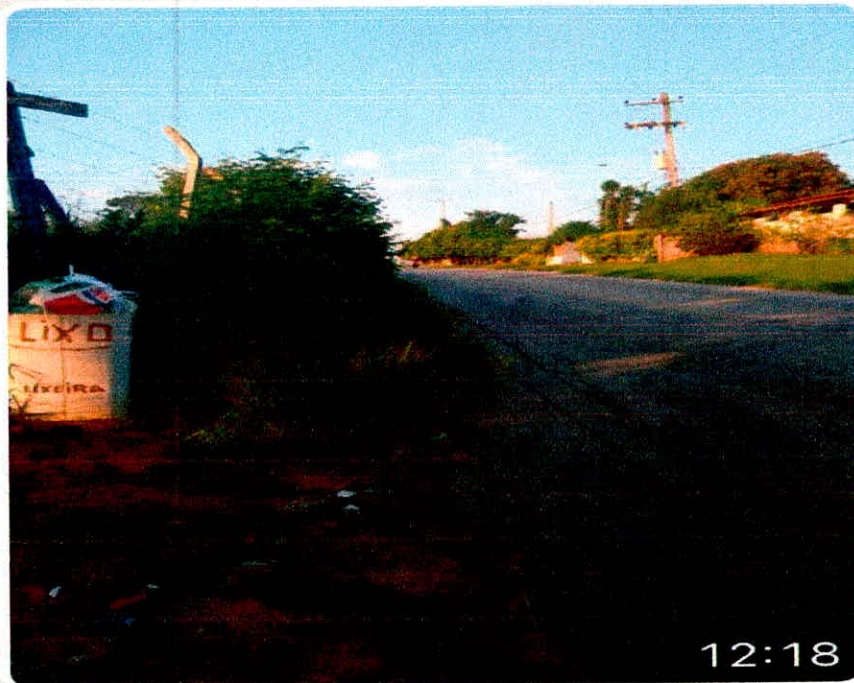

CÓPIA

Excelentíssimo Senhor Prefeito,

Sirvo-me do presente, para solicitar a Vossa Exa., com relação ao assunto em referência e através do setor competente, que informe sobre a possibilidade de notificar o proprietário do imóvel localizado na Estrada do Cercado, no Bairro Campo do Meio, para que corte o mato da calçada.

Fone: 015-998004747

Fone: 015-997063989

CEP – 18.190-000

Vc pode me ajudar com esse problema e pra atravessar essa pista tá sem visão por mato muito alto

12:17

12:18

Estrada do Cercado bairro campo do meio

12:18